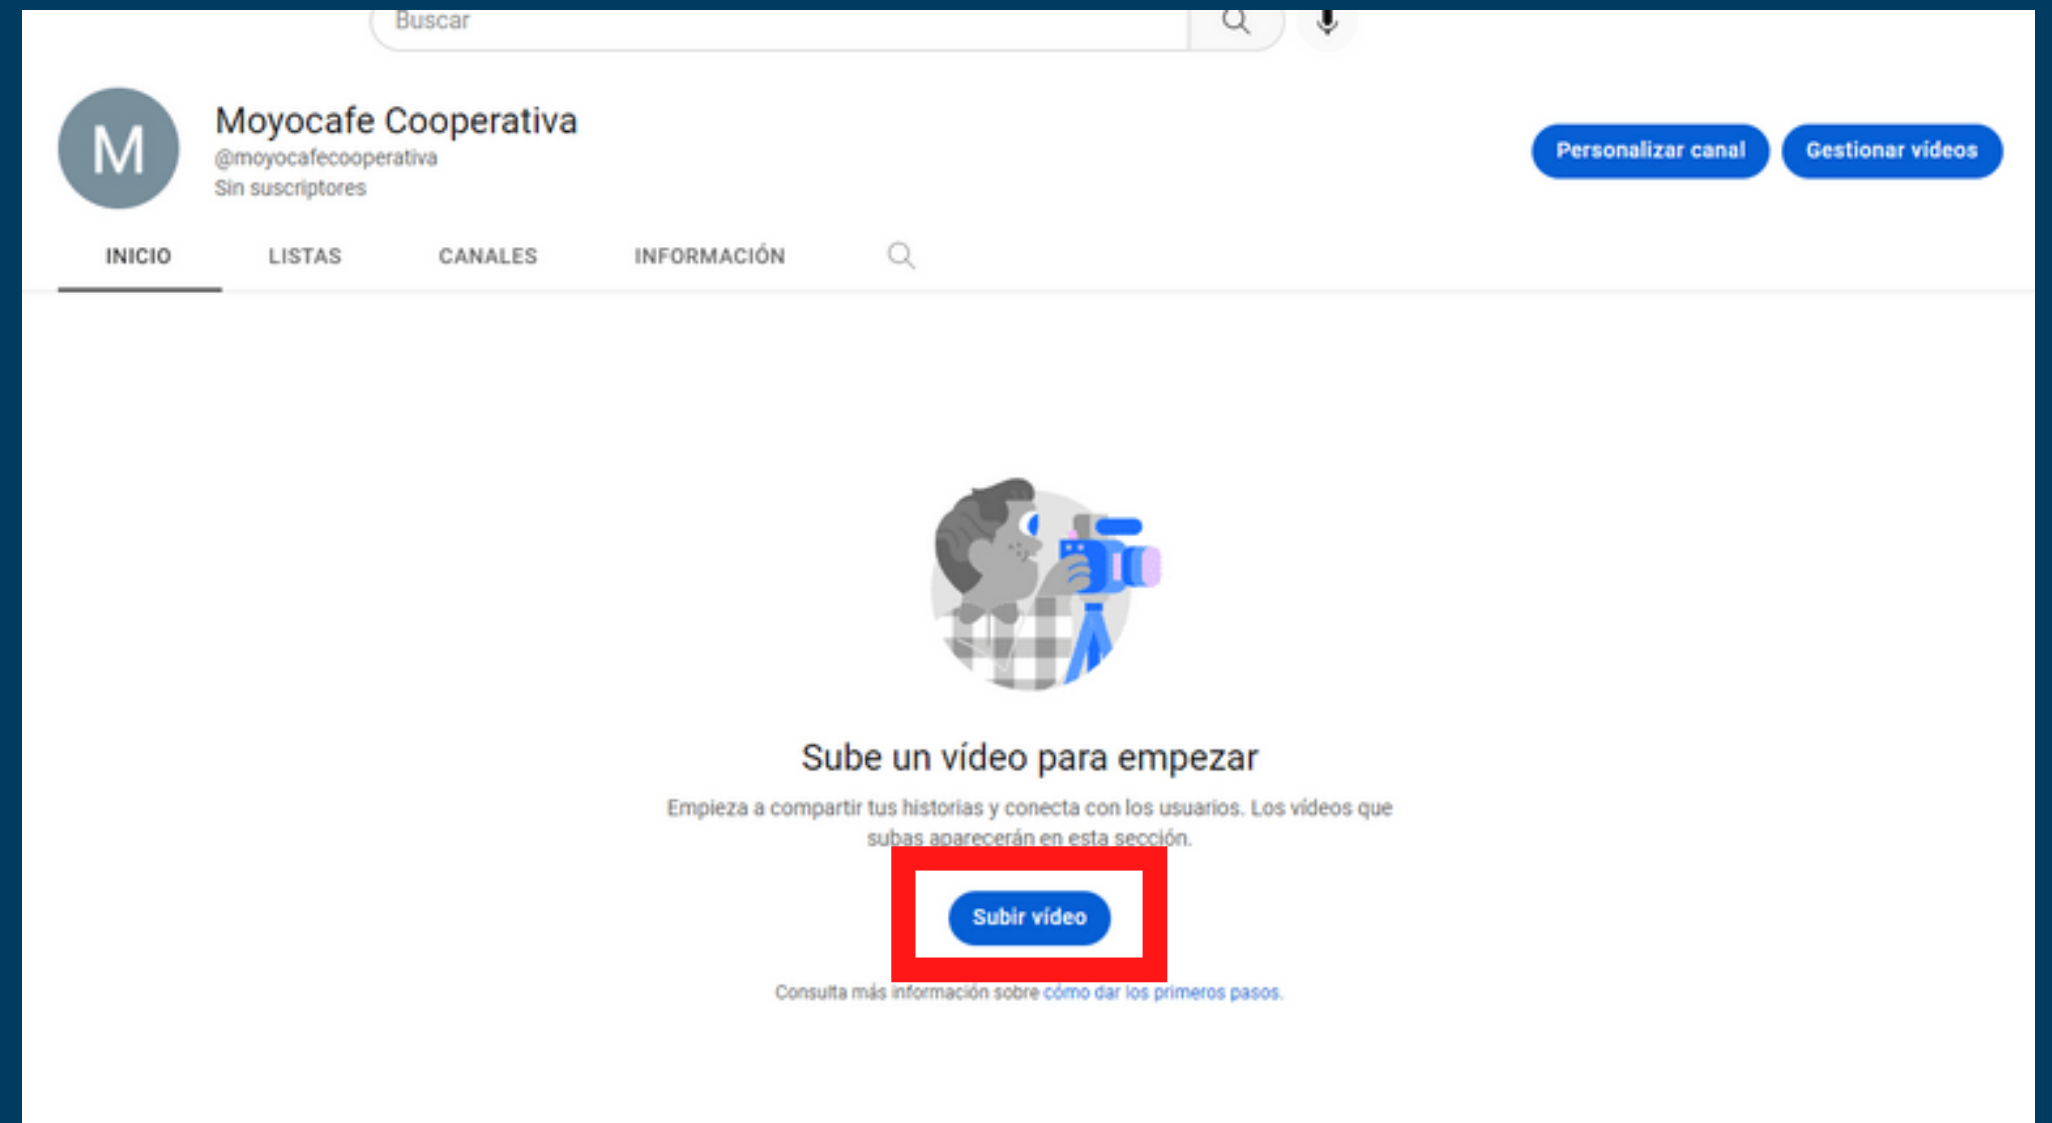

Cómo te verán

Subir imagen

Nombre
Moyocafe Cooperativa

Nombre de usuario
@moyocafecooperativa

Al hacer clic en Crear canal, aceptas los [Términos del Servicio de YouTube](#). Los cambios que hagas en tu nombre y tu avatar solo son visibles en YouTube y no se aplican a otros servicios de Google. [Más información](#)

Cancelar

Crear canal